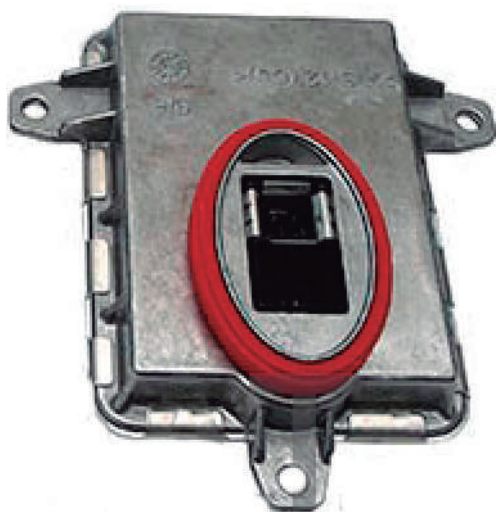

61.12643

Parâmetros:

- Voltagem: 12V
- Aplicação: Bmw, Mercedes-Benz, ...
- Referência OE: 63127255724, 2208203885

61.12657

Parâmetros:

- Voltagem: 12V
- Aplicação: Mercedes-Benz, Porsche, ...
- Referência OE: 2118705585, 1648208185

61.12659

Parâmetros:

- Voltagem: 12V
- Aplicação: Audi, Bmw, Chevrolet, ...
- Referências OE: 4E0941471, 93177645