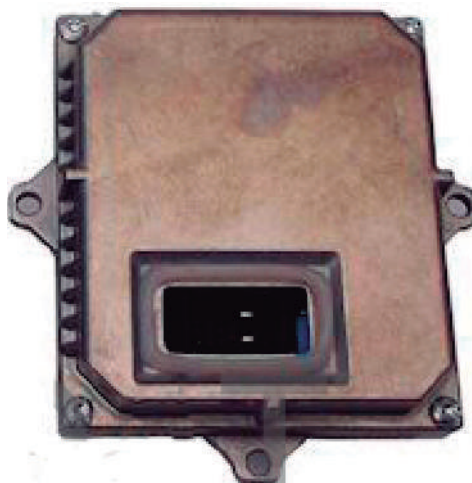

61.12632

Parâmetros:

- Voltagem: 12V
- Aplicação: Audi, Fiat, ...
- Referências OE: 9949559, 7M3907391