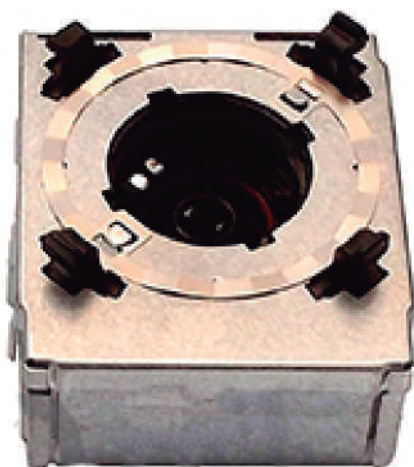

61.12657

Parâmetros:

- Voltagem: 12V
- Aplicação: Mercedes-Benz, Porsche, ...
- Referência OE: 2118705585, 1648208185