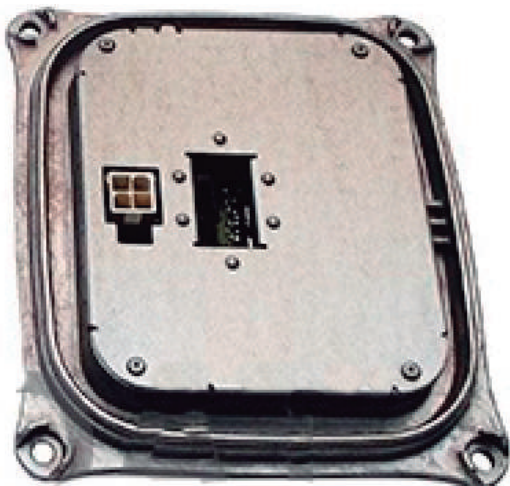

61.12632

Parâmetros:

- Voltagem: 12V
- Aplicação: Audi, Fiat, ...
- Referências OE: 9949559, 7M3907391