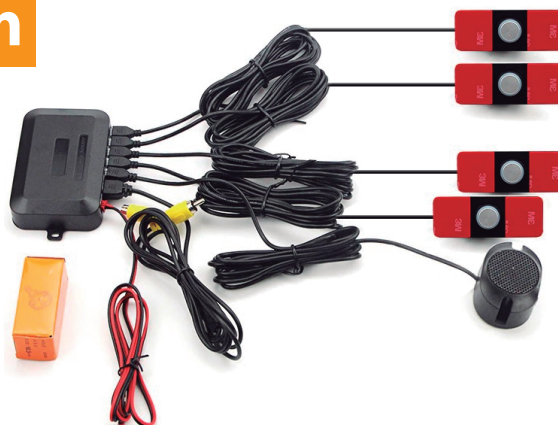

47.CR030016 **16mm**

Kit Sensor Parqueamento

Parâmetros:

- Número de Sensores: 4
- Display: Não
- Besouro: Sim

80.DIS16 **16mm**

Kit Sensor Parqueamento

Parâmetros:

- Número de Sensores: 4
- Display: Sim
- Besouro: Sim

47.CR030018 **18.5mm**

Kit Sensor Parqueamento

Parâmetros:

- Número de Sensores: 4
- Display: Não
- Besouro: Sim

47.CR031018 18.5mm

Kit Sensor Parqueamento

Parâmetros:

- Número de Sensores: 4
- Display: Sim
- Besouro: Sim