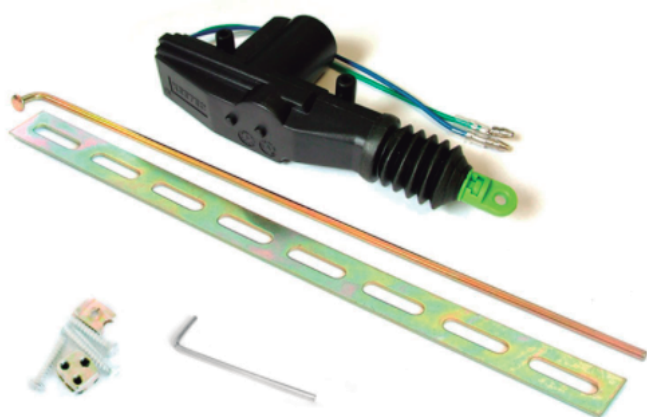

### Parâmetros:

- Descrição: Kit Fecho Central
- Pins: 14
- Comando: 2 botões

### Parâmetros:

- Descrição: Kit Fecho Central
- Pins: 14
- Comando: 3 botões

### Parâmetros:

- Descrição: Kit Fecho Central com atuadores
- Atuadores: 2 de 5 fios e 2 de 2 fios

### Parâmetros:

- Descrição: Atuador de Fecho
- Aplicação: Marca Renault (Megane, Scénic)
- Voltagem: 12V
- Corrente de saída: 4.2A