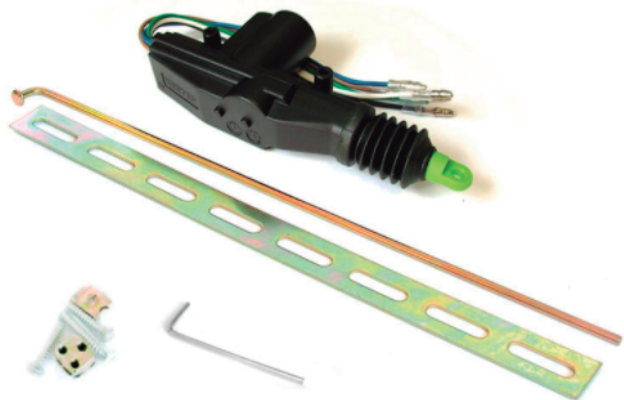

47.CR041005

Parâmetros:

- Descrição: Atuador de Fecho
- Aplicação: Universal
- Fios: 5
- Voltagem: 12V
- Força: 4kg
- Observação: Cabeça rotativa

80.S2802.2

Parâmetros:

- Descrição: Atuador de Fecho
- Aplicação: Universal
- Fios: 2
- Força: 10Kg
- Observação: Cabeça rotativa