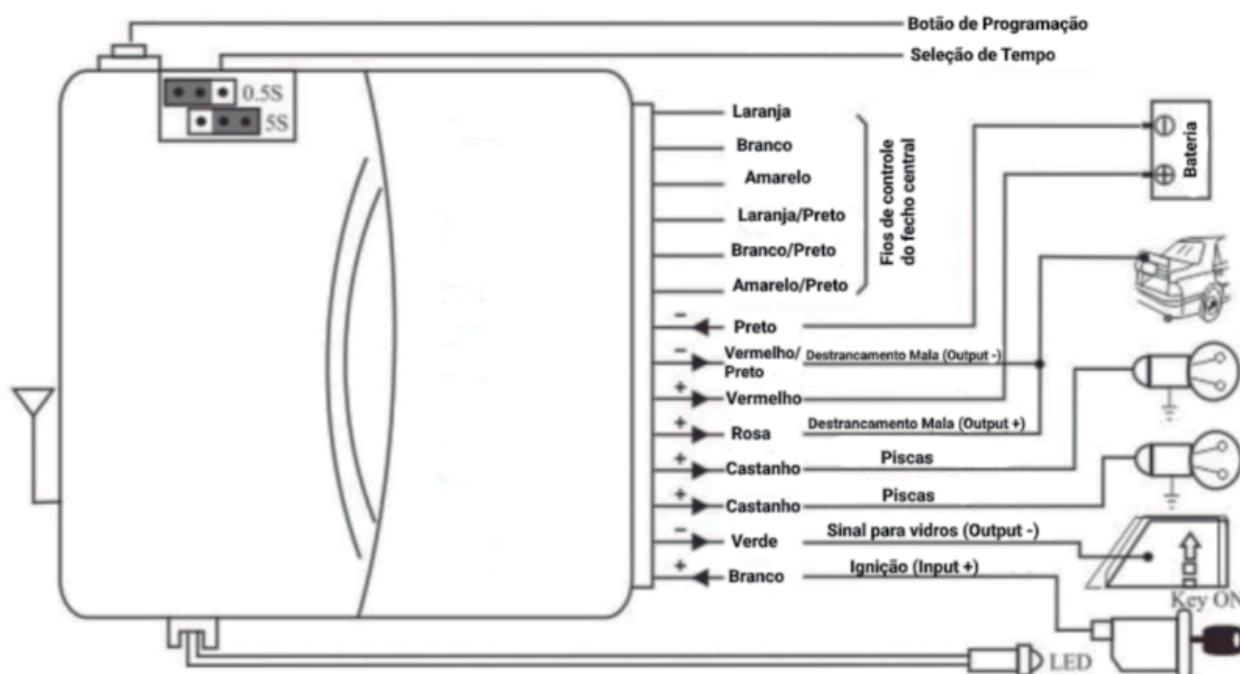

47.CR040314

Kit Fecho Central

Funções:

- Fecho e abertura das portas remoto
- Aviso de piscas ao trancar e destrancar
- Abertura de mala remoto (exige atuador de mala)
- Fecho de vidros automático (opcional)
- Bloqueio automático de portas ao ligar a ignição
- Pinos exteriores seleção fechadura elétrica/pneumática
- Aviso LED
- Programável com sirene
- Função para localizar carro

Parâmetros:

- Descrição: Kit Fecho Central
- Pins: 14
- Comando: 3 botões