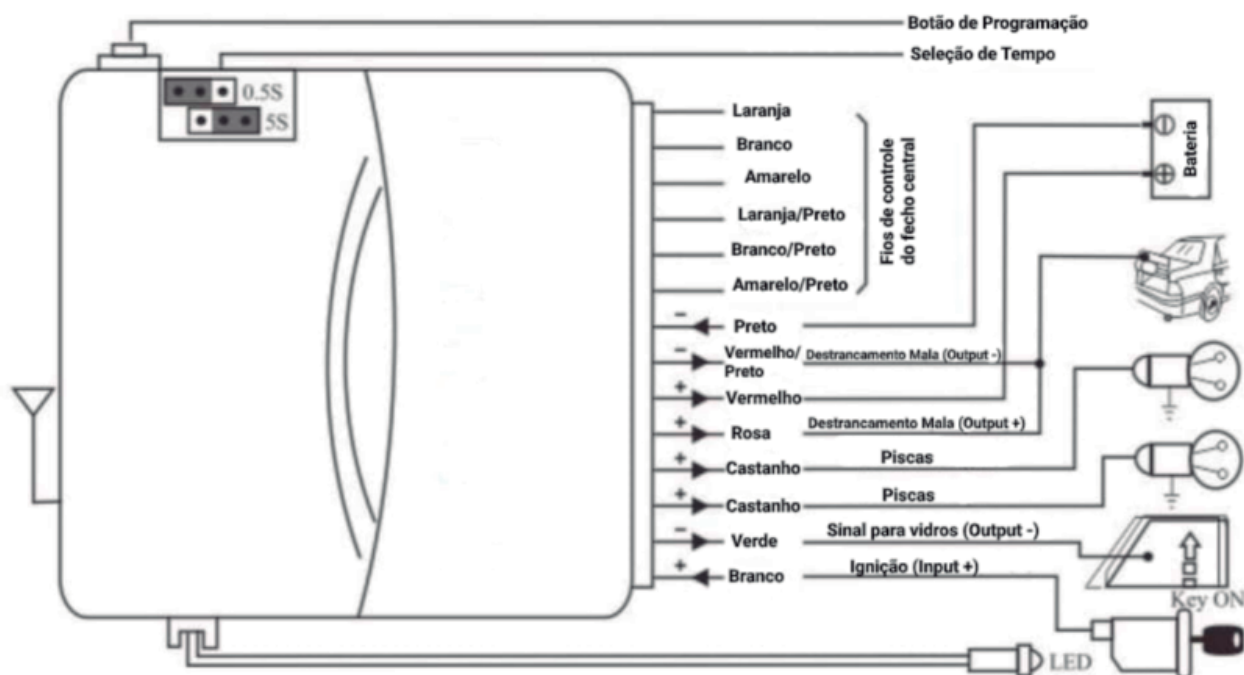

## Kit Fecho Central

### Parâmetros:

- Descrição: Kit Fecho Central
- Pins: 14
- Comando: 2 botões